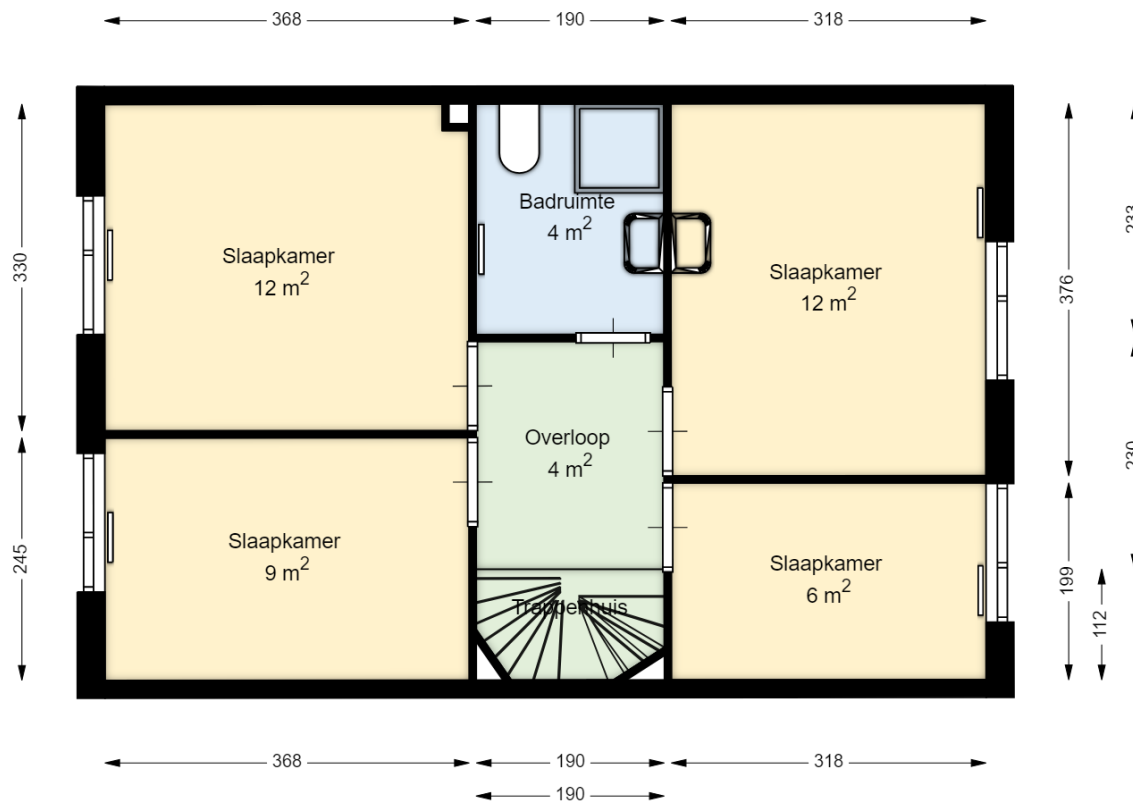

Datum	15-10-2024
Schaal	1 : 100
Clustercode	63114
OGE nummer	63114000069

01 EERSTE VERDIEPING

Steenbreekvaren 17

3069HS ROTTERDAM

Datum	15-10-2024
Schaal	1 : 100
Clustercode	63114
OGE nummer	63114000069

Datum	15-10-2024
Schaal	1 : 100
Clustercode	63114
OGE nummer	63114000069