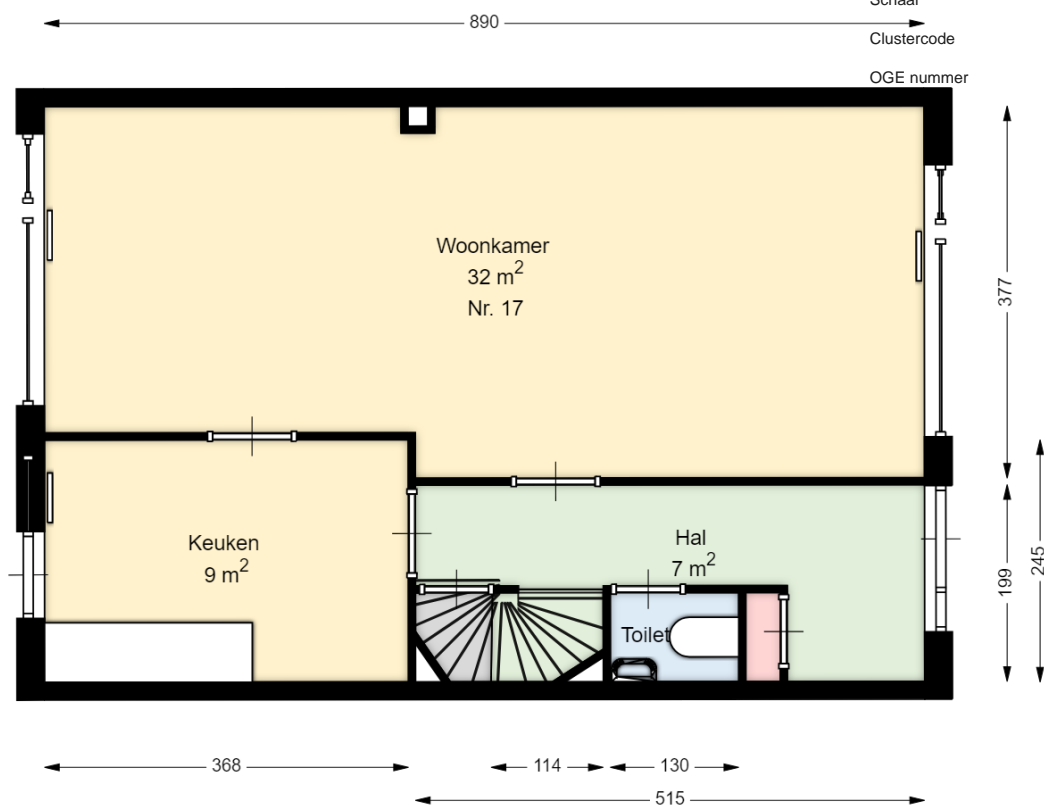

Datum	15-10-2024
Schaal	1 : 100
Clustercode	63114
OGE nummer	63114000069

01 EERSTE VERDIEPING

Steenbreekvaren 17

3069HS ROTTERDAM

Datum	15-10-2024
Schaal	1 : 100
Clustercode	63114
OGE nummer	63114000069

Datum	15-10-2024
Schaal	1 : 100
Clustercode	63114
OGE nummer	63114000069